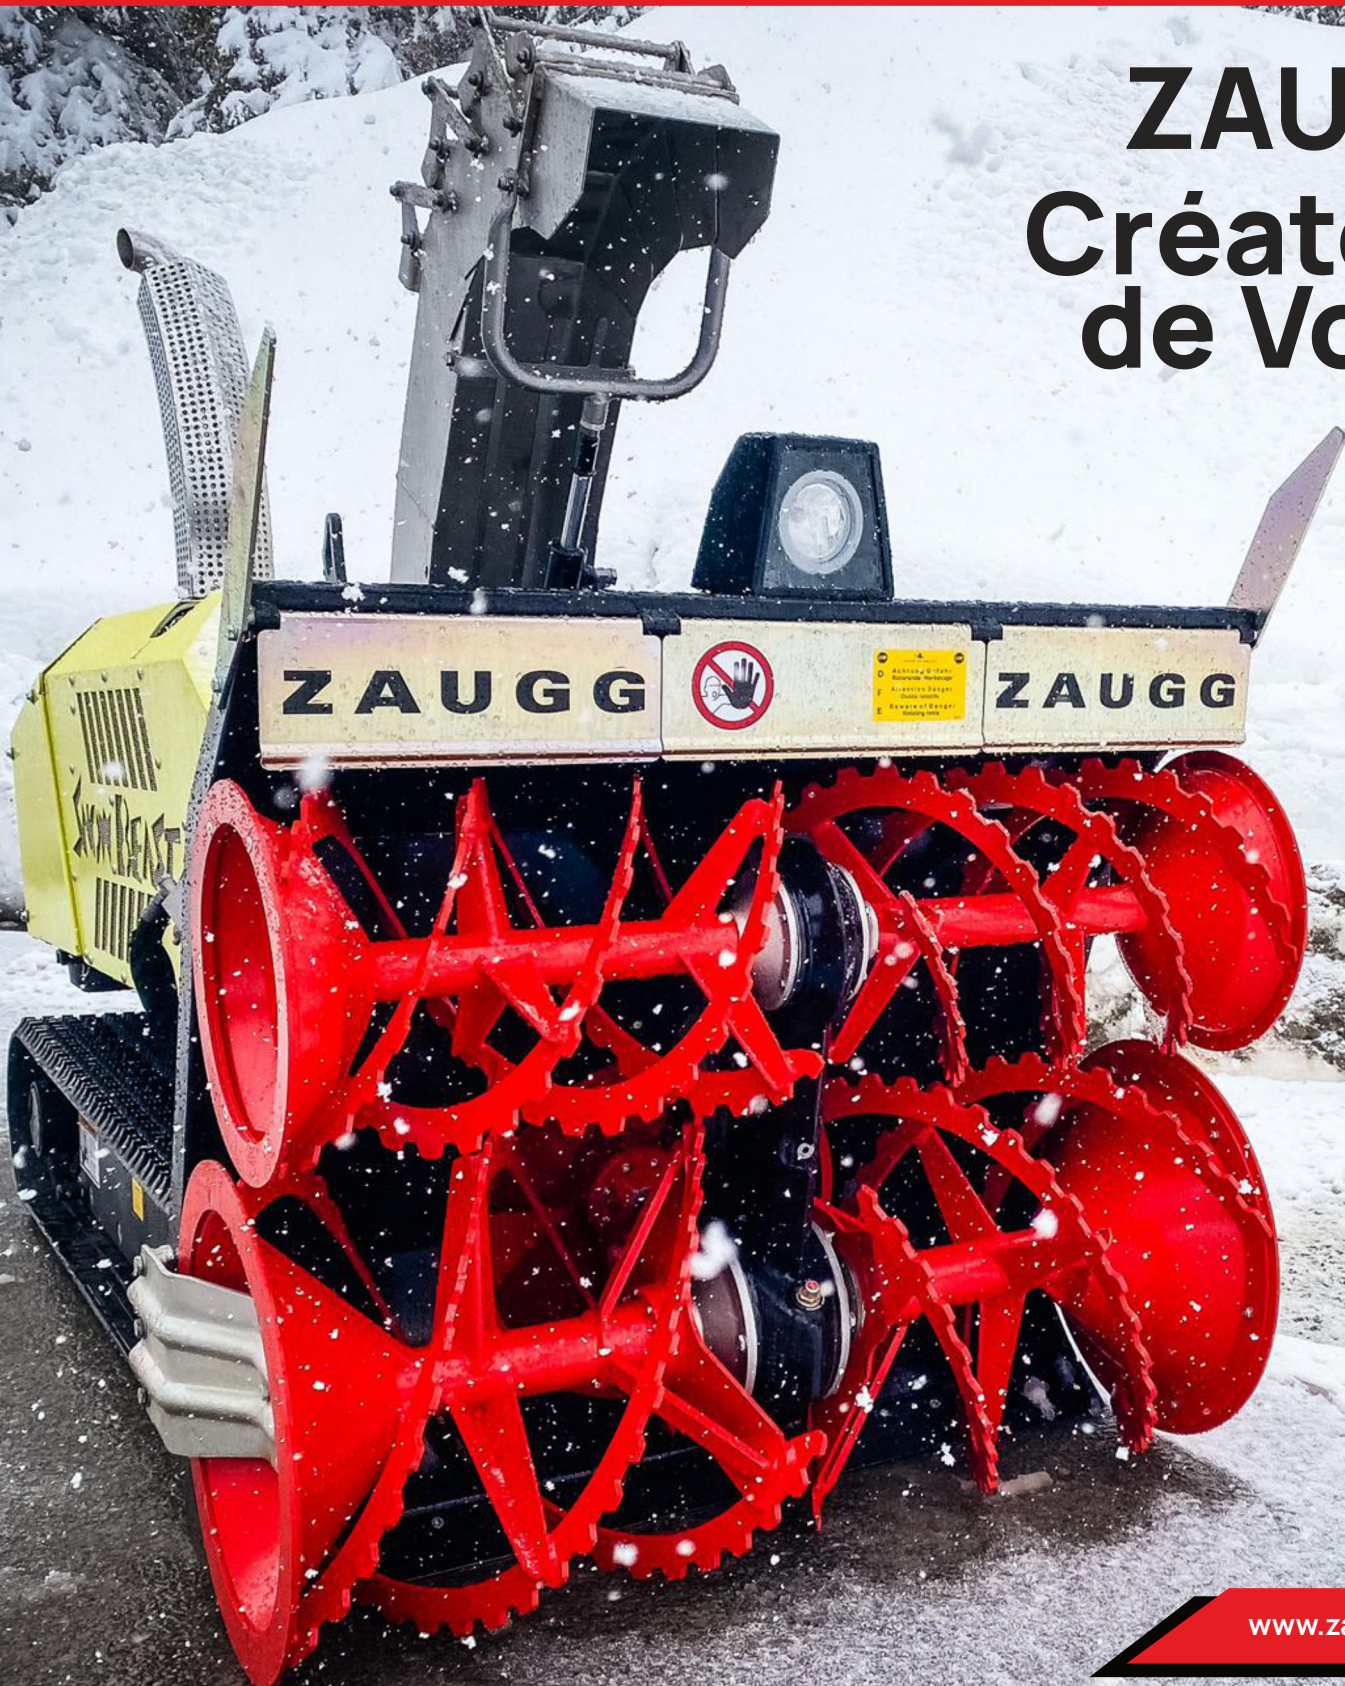

ZAUGG AG EGGIWIL

SNOWBEAST

ZAUGG Créateur de Voie!

www.zaugg.swiss

La Snowbeast est une fraise à neige à chenilles guidée manuellement, avec une grande puissance. Grâce à deux tambours de coupe superposés, elle est capable de déneiger une hauteur de 120 cm. La machine est commandée au moyen de joystick ergonomique à deux leviers. Le Snowbeast peut être utilisé dans les snowparks avec un Tubing Designer, ou également dans les funparks. Elle convient également pour déblayer les terrasses des restaurants de montagne ou pour ouvrir des sentiers de randonnée ou des parkings.

DONNÉES TECHNIQUES

Snowbeast Stade 5

Longueur	284 cm
Largeur	120 cm ou 130 cm (fraise) / 110 cm (châssis)
Hauteur de déneigement	120 cm
Poids	1'430 kg
Puissance	42 kW / 58 ch
Couple	185 Nm
Capacité	400 t/h