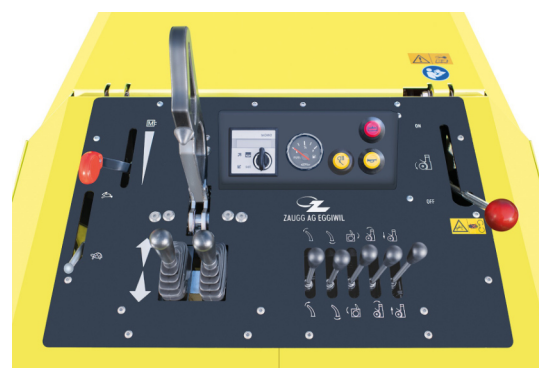

La Snowbeast est une fraise à neige à chenilles guidée manuellement, avec une grande puissance. Grâce à deux tambours de coupe superposés, elle est capable de déneiger une hauteur de 120 cm. La machine est commandée au moyen de joystick ergonomique à deux leviers. Le Snowbeast peut être utilisé dans les snowparks avec un Tubing Designer, ou également dans les funparks. Elle convient également pour déblayer les terrasses des restaurants de montagne ou pour ouvrir des sentiers de randonnée ou des parkings.

DONNÉES TECHNIQUES

Snowbeast Stade 5

Longueur	284 cm
Largeur	120 cm ou 130 cm (fraise) / 110 cm (châssis)
Hauteur de déneigement	120 cm
Poids	1'430 kg
Puissance	42 kW / 58 ch
Couple	185 Nm
Capacité	400 t/h

Éléments de commande

CONTACT

Holz matt 651b | CH - 3537 Eggiwil

+41 (0)34 491 81 11

✉ info@zaugg.swiss

www.zaugg.swiss