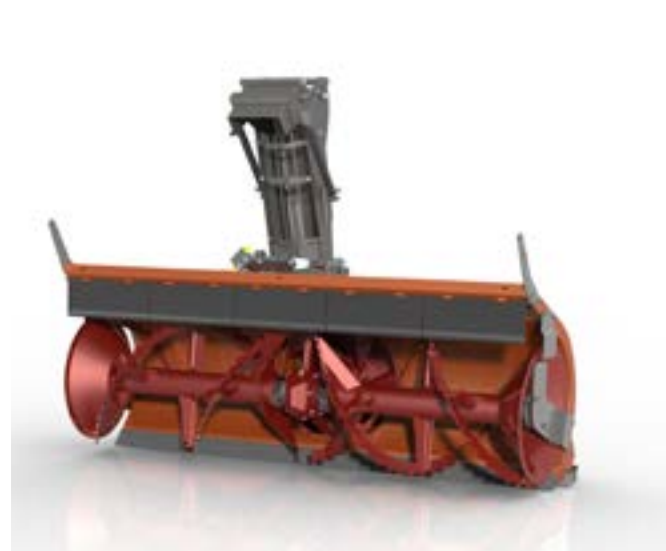

SF72

Leistungsbereich:	30 - 100 kW
Durchmesser Fräshaspel:	72 cm
Durchmesser Schleuderrad:	70 cm
Fräsbreiten:	140 / 150 / 160 / 180 / 200 / 220 / 246 / 270 cm