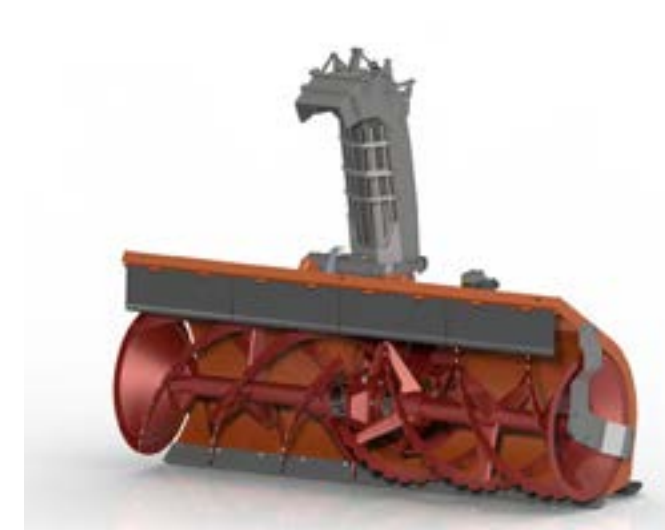

SF65

Leistungsbereich:	30 - 90 kW
Durchmesser Fräshaspel:	65 cm
Durchmesser Schleuderrad:	52 cm
Fräsbreiten:	120 / 140 / 160 / 180 / 200 / 220 cm