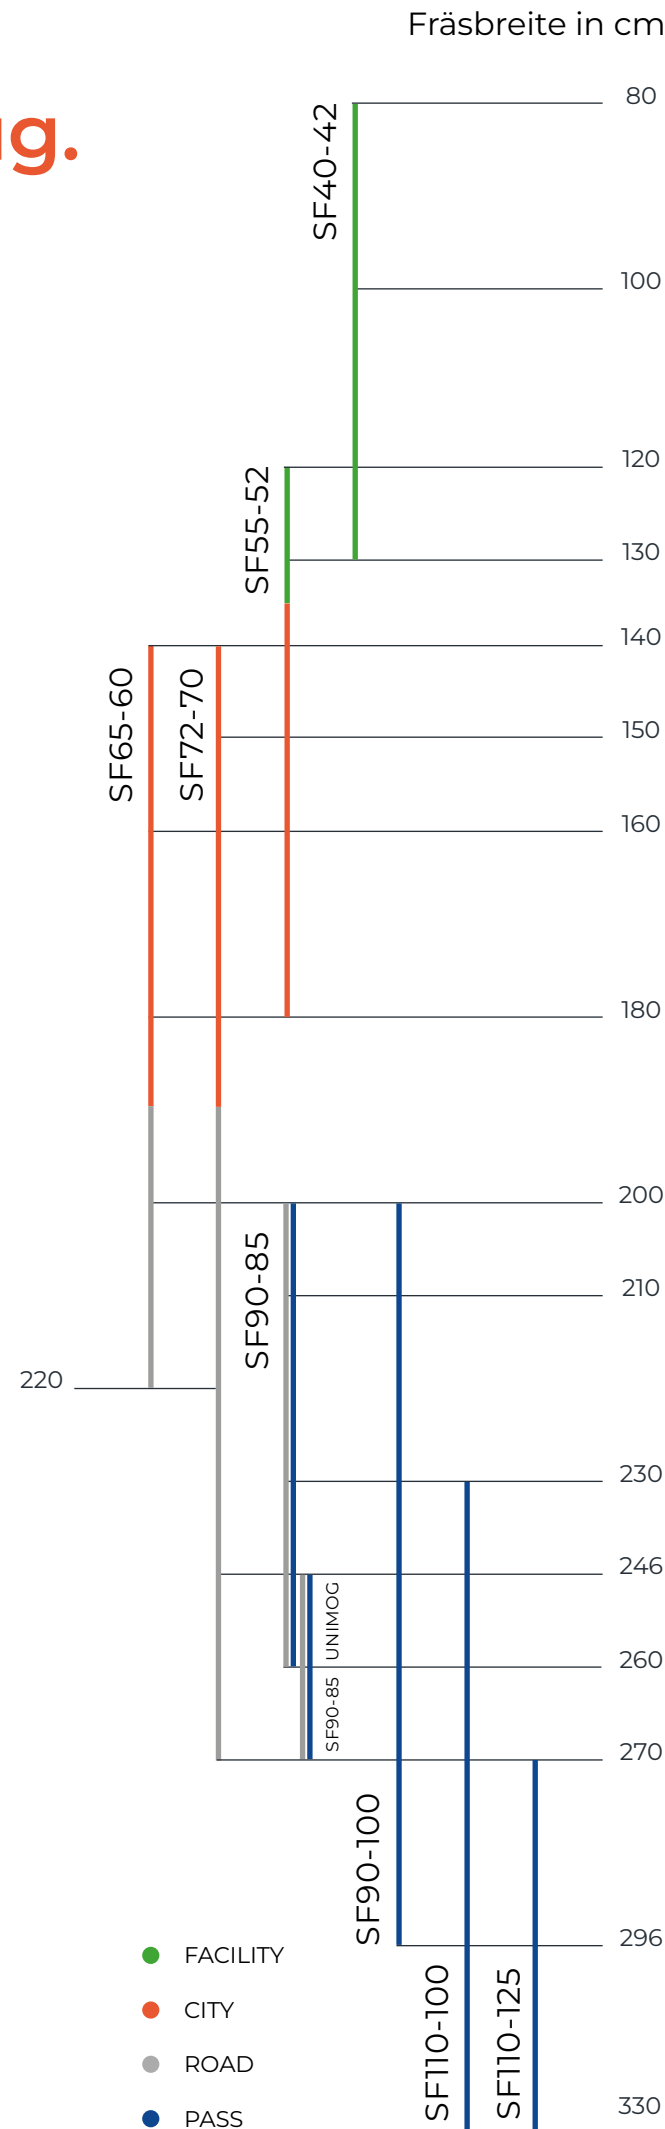

Jeder Schnee. Jedes Trägerfahrzeug. Jede Anwendung.

Einige ZAUGG Vorteile auf einen Blick:

ZAUGG Nassschnee-Konzept

ZAUGG Schneefrösschleudern überzeugen durch maximale Leistung bei Nass-Schnee und bewältigen mühelos jede Schneeart – von Neuschnee bis vereisten Schneemassen. Ihre robuste, flexible Konstruktion sorgt für effizientes Räumen unter allen Bedingungen.

ZAUGG Arbeitssicherheitskonzept

Sicherheitskupplungen und Scherschrauben schützen den Bediener wie auch die Maschine, indem sie die Schneidwerke und die Turbine bei Überlastung abschalten. In Kombination mit der optionalen Klappschar bietet das System umfassenden Schutz für Fahrer und Ausrüstung.

ZAUGG Smartes Bediener-Set-up

Modularer Aufbau für optimale Anpassung an das Trägerfahrzeug und die Einsatzbedingungen. TÜV-geprüft für erhöhte Sicherheit: Auch mit angebaute Schneefröse bleibt das Sichtfeld frei - TÜV-Vorschriften werden eingehalten.

ZAUGG Niedrigemissions-Prinzip

Geringerer Treibstoffverbrauch durch die optimierte Bauweise, Geometrie und Anordnung der Haspel und des Schleuderrads. Energieverluste werden minimiert und der Verschleiss reduziert.

Wir freuen uns, Sie über viele weitere Vorteile von ZAUGG Schneefrösschleudern zu beraten.